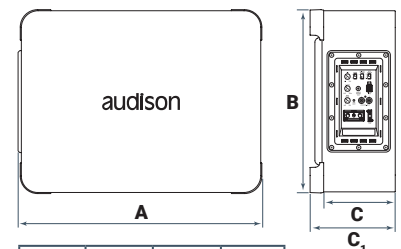

APBX 8 AS

本体価格(税別) ¥63,000/台

1. ●定格入力:250W
   - ●使用ユニット:250W/RMS アンプ内蔵 200mm Woofer(専用ユニット)
   - ●入力インピーダンス:0.4Ω
   - ●BOXタイプ:シールド
   - ●サイズ(幅×奥行×高さ):386×294×158mm
   - ●重量:6.3kg
2. ※リモートコントローラー付属

A	B	C	C₁	
386	294	135	158	mm
15.2	11.6	5.31	6.22	in.

he.li

High Efficiency -
Low Impedance

SSP

Sub Smart Plug