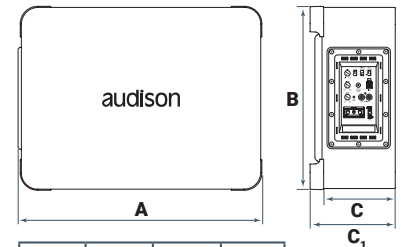

- 定格入力:400W
 - 使用ユニット:400W/RMS アンプ内蔵 250mm Woofer(専用ユニット)
 - 入力インピーダンス:0.16Ω
 - BOXタイプ:シールド
 - サイズ(幅×奥行×高さ):460×338×158mm
 - 重量:9.4kg
- ※リモートコントローラー付属

A	B	C	C ₁	
460	338	135	158	mm
18.11	13.31	5.31	6.22	in.